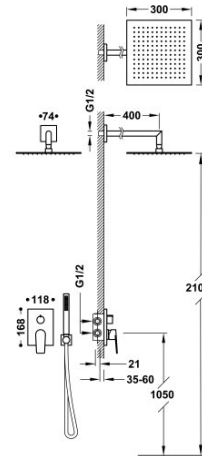

TRES

21128004OR

Kit de grifo monomando empotrado de 2 vías Rapid-Box para ducha

- Cuerpo empotrado incluido.
- Con maneta. Distribuidor de 2 vías.
- Brazo a pared con rociador de ducha orientable y de latón: 300x300 mm.
- Soporte para ducha de mano con toma de agua a pared.
- Ducha de mano anticalcárea de latón.
- Flexo satinado.

Caja y cuerpo empotrado de rápida y fácil instalación

Ducha de mano de latón.

Acabado Oro 24K.

Rociador de latón.

Certificación BELGAQUA (Bélgica)

Tres Comercial, S.A. | C/Penedès, 16-26 | Zona Industrial, Sector A | 08759 Vallirana (Barcelona)

T (+34) 936834004 | F (+34) 936835061 | infotres@tresgriferia.com

www.tresgriferia.com