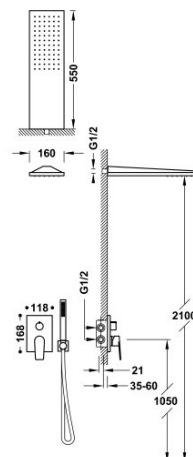

TRES

21128005

Kit de grifo monomando empotrado de 2 vías Rapid-Box para ducha

- Cuerpo empotrado incluido.
- Con maneta. Distribuidor de 2 vías.
- Rociador de ducha a pared de acero inoxidable: 160x550 mm.
- Soporte para ducha de mano con toma de agua a pared.
- Ducha de mano anticalcárea de latón.
- Flexo satinado.

Caja y cuerpo empotrado de rápida y fácil instalación

Ducha de mano de latón.

Acabado Cromo.

Rociador de acero inoxidable.

Certificación BELGAQUA (Bélgica)

Tres Comercial, S.A. | C/Penedès, 16-26 | Zona Industrial, Sector A | 08759 Vallirana (Barcelona)