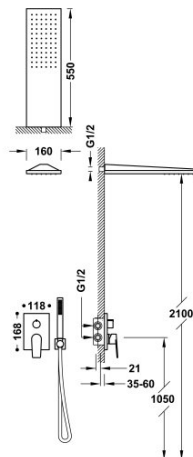

TRES

21128005BM

Kit de grifo monomando empotrado de 2 vías Rapid-Box para ducha

- Cuerpo empotrado incluido.
- Con maneta. Distribuidor de 2 vías.
- Rociador de ducha a pared de acero inoxidable: 160x550 mm.
- Soporte para ducha de mano con toma de agua a pared.
- Ducha de mano anticalcárea de latón.
- Flexo satinado.

Caja y cuerpo empotrado de rápida y fácil instalación

Ducha de mano de latón.

Acabado Blanco Mate.

Rociador de acero inoxidable.

Certificación BELGAQUA (Bélgica)

Tres Comercial, S.A. | C/Penedès, 16-26 | Zona Industrial, Sector A | 08759 Vallirana (Barcelona)