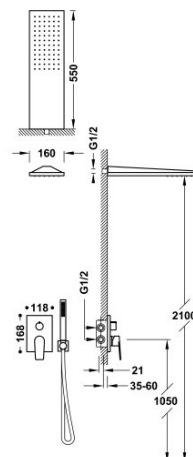

## 21128005KM

### Kit de grifo monomando empotrado de 2 vías Rapid-Box para ducha

- Cuerpo empotrado incluido.
- Con maneta. Distribuidor de 2 vías.
- Rociador de ducha a pared de acero inoxidable: 160x550 mm.
- Soporte para ducha de mano con toma de agua a pared.
- Ducha de mano anticalcárea de latón.
- Flexo satinado.

Caja y cuerpo empotrado de rápida y fácil instalación

Ducha de mano de latón.

Referencia del cartucho (recambio):  
29903507

Rociador de acero inoxidable.

Acabado Negro Metalizado.

Tres Comercial, S.A. | C/Penedès, 16-26 | Zona Industrial, Sector A | 08759 Vallirana (Barcelona)