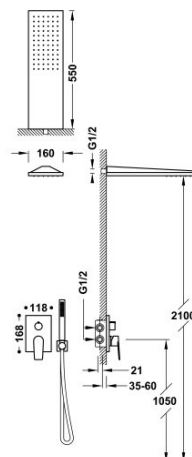

TRES

21128005KMB

Kit de grifo monomando empotrado de 2 vías Rapid-Box para ducha

- Cuerpo empotrado incluido.
- Con maneta. Distribuidor de 2 vías.
- Rociador de ducha a pared de acero inoxidable: 160x550 mm.
- Soporte para ducha de mano con toma de agua a pared.
- Ducha de mano anticalcárea de latón.
- Flexo satinado.

Caja y cuerpo empotrado de rápida y fácil instalación

Rociador de acero inoxidable.

Ducha de mano de latón.

Acabado Negro bronce.

Referencia del cartucho (recambio):
29903507

Tres Comercial, S.A. | C/Penedès, 16-26 | Zona Industrial, Sector A | 08759 Vallirana (Barcelona)