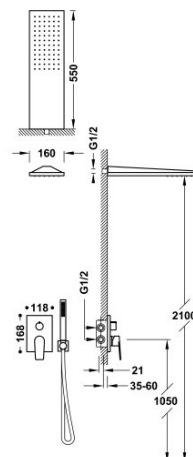

TRES

21128005NM

Kit de grifo monomando empotrado de 2 vías Rapid-Box para ducha

- Cuerpo empotrado incluido.
- Con maneta. Distribuidor de 2 vías.
- Rociador de ducha a pared de acero inoxidable: 160x550 mm.
- Soporte para ducha de mano con toma de agua a pared.
- Ducha de mano anticalcárea de latón.
- Flexo satinado.

Referencia del cartucho (recambio): 29903507

Tres Comercial, S.A. | C/Penedès, 16-26 | Zona Industrial, Sector A | 08759 Vallirana (Barcelona)

T (+34) 936834004 | F (+34) 936835061 | infotres@tresgriferia.com