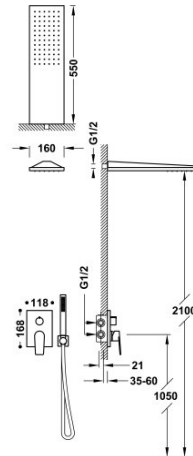

## 211280050M

### Kit de grifo monomando empotrado de 2 vías Rapid-Box para ducha

- Cuerpo empotrado incluido.
- Con maneta. Distribuidor de 2 vías.
- Rociador de ducha a pared de acero inoxidable: 160x550 mm.
- Soporte para ducha de mano con toma de agua a pared.
- Ducha de mano anticalcárea de latón.
- Flexo satinado.

Caja y cuerpo empotrado de rápida y fácil instalación

Ducha de mano de latón.

Acabado Oro-Mate 24K.

Rociador de acero inoxidable.

Certificación BELGAQUA (Bélgica)

Tres Comercial, S.A. | C/Penedès, 16-26 | Zona Industrial, Sector A | 08759 Vallirana (Barcelona)