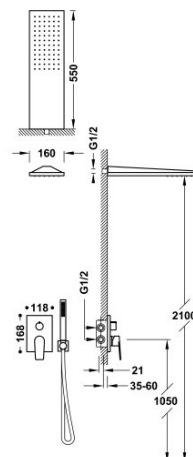

## 211280050P

### Kit de grifo monomando empotrado de 2 vías Rapid-Box para ducha

- Cuerpo empotrado incluido.
- Con maneta. Distribuidor de 2 vías.
- Rociador de ducha a pared de acero inoxidable: 160x550 mm.
- Soporte para ducha de mano con toma de agua a pared.
- Ducha de mano anticalcárea de latón.
- Flexo satinado.

Caja y cuerpo empotrado de rápida y fácil instalación

Ducha de mano de latón.

Referencia del cartucho (recambio):  
29903507

Rociador de acero inoxidable.

Acabado Oro 24K Rosa.

Tres Comercial, S.A. | C/Penedès, 16-26 | Zona Industrial, Sector A | 08759 Vallirana (Barcelona)