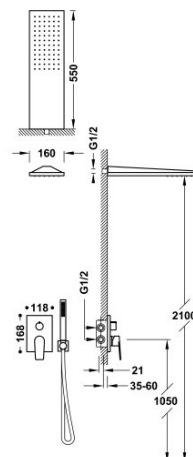

TRES

21128005OR

Kit de grifo monomando empotrado de 2 vías Rapid-Box para ducha

- Cuerpo empotrado incluido.
- Con maneta. Distribuidor de 2 vías.
- Rociador de ducha a pared de acero inoxidable: 160x550 mm.
- Soporte para ducha de mano con toma de agua a pared.
- Ducha de mano anticalcárea de latón.
- Flexo satinado.

Caja y cuerpo empotrado de rápida y fácil instalación

Ducha de mano de latón.

Acabado Oro 24K.

Rociador de acero inoxidable.

Certificación BELGAQUA (Bélgica)

Tres Comercial, S.A. | C/Penedès, 16-26 | Zona Industrial, Sector A | 08759 Vallirana (Barcelona)