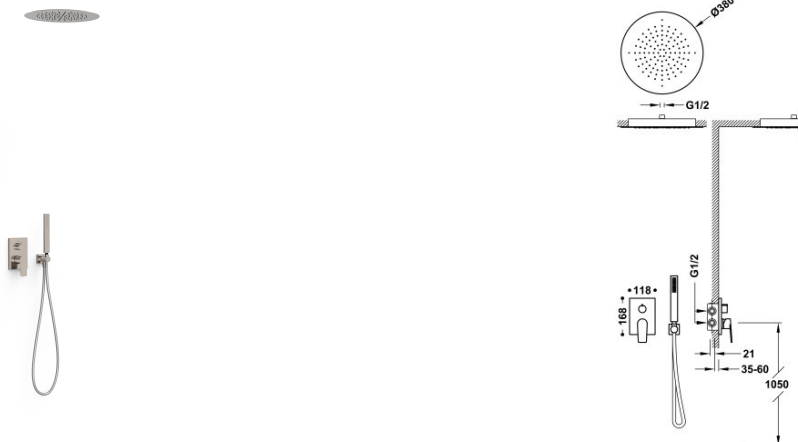

TRES

21128006AC

Kit de grifo monomando empotrado de 2 vías Rapid-Box para ducha

- Cuerpo empotrado incluido.
- Con maneta. Distribuidor de 2 vías.
- Rociador de ducha empotrado a techo de acero inoxidable: Ø 380 mm.
- Soporte para ducha de mano con toma de agua a pared.
- Ducha de mano anticalcárea de latón.
- Flexo satinado.

Caja y cuerpo empotrado de rápida y fácil instalación

Ducha de mano de latón.

Acabado Acero.

Rociador de acero inoxidable.

Certificación BELGAQUA (Bélgica)

Tres Comercial, S.A. | C/Penedès, 16-26 | Zona Industrial, Sector A | 08759 Vallirana (Barcelona)