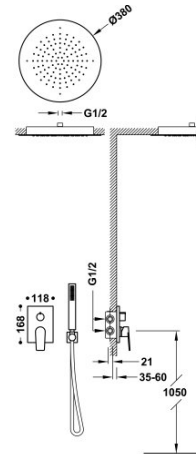

TRES

21128006BM

Kit de grifo monomando empotrado de 2 vías Rapid-Box para ducha

- Cuerpo empotrado incluido.
- Con maneta. Distribuidor de 2 vías.
- Rociador de ducha empotrado a techo de acero inoxidable: Ø 380 mm.
- Soporte para ducha de mano con toma de agua a pared.
- Ducha de mano anticalcárea de latón.
- Flexo satinado.

Caja y cuerpo empotrado de rápida y fácil instalación

Ducha de mano de latón.

Acabado Blanco Mate.

Rociador de acero inoxidable.

Certificación BELGAQUA (Bélgica)

Tres Comercial, S.A. | C/Penedès, 16-26 | Zona Industrial, Sector A | 08759 Vallirana (Barcelona)