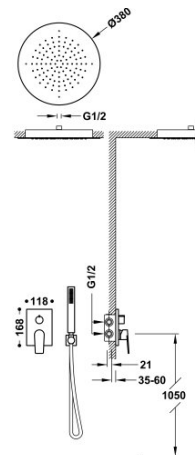

TRES

21128006KMB

Kit de grifo monomando empotrado de 2 vías Rapid-Box para ducha

- Cuerpo empotrado incluido.
- Con maneta. Distribuidor de 2 vías.
- Rociador de ducha empotrado a techo de acero inoxidable: Ø 380 mm.
- Soporte para ducha de mano con toma de agua a pared.
- Ducha de mano anticalcárea de latón.
- Flexo satinado.

Caja y cuerpo empotrado de rápida y fácil instalación

Ducha de mano de latón.

Referencia del cartucho (recambio):
29903507

Rociador de acero inoxidable.

Acabado Negro bronce.

Tres Comercial, S.A. | C/Penedès, 16-26 | Zona Industrial, Sector A | 08759 Vallirana (Barcelona)