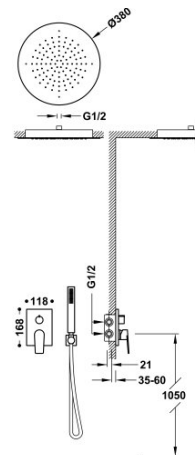

# TRES

Ø380/260

## 211280060M

### Kit de grifo monomando empotrado de 2 vías Rapid-Box para ducha

- Cuerpo empotrado incluido.
- Con maneta. Distribuidor de 2 vías.
- Rociador de ducha empotrado a techo de acero inoxidable: Ø 380 mm.
- Soporte para ducha de mano con toma de agua a pared.
- Ducha de mano anticalcárea de latón.
- Flexo satinado.

Caja y cuerpo empotrado de rápida y fácil instalación

Ducha de mano de latón.

Acabado Oro-Mate 24K.

Rociador de acero inoxidable.

Certificación BELGAQUA (Bélgica)

Tres Comercial, S.A. | C/Penedès, 16-26 | Zona Industrial, Sector A | 08759 Vallirana (Barcelona)