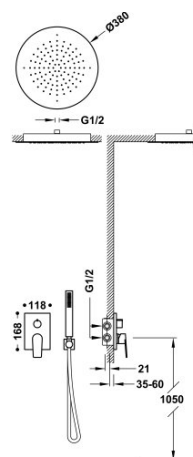

## 211280060P

### Kit de grifo monomando empotrado de 2 vías Rapid-Box para ducha

- Cuerpo empotrado incluido.
- Con maneta. Distribuidor de 2 vías.
- Rociador de ducha empotrado a techo de acero inoxidable: Ø 380 mm.
- Soporte para ducha de mano con toma de agua a pared.
- Ducha de mano anticalcárea de latón.
- Flexo satinado.

Caja y cuerpo empotrado de rápida y fácil instalación

Ducha de mano de latón.

Referencia del cartucho (recambio):  
29903507

Rociador de acero inoxidable.

Acabado Oro 24K Rosa.

Tres Comercial, S.A. | C/Penedès, 16-26 | Zona Industrial, Sector A | 08759 Vallirana (Barcelona)