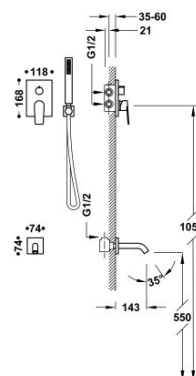

TRÉS

21128007AC

Kit de grifo monomando empotrado de 2 vías Rapid-Box para bañera y ducha

- Cuerpo empotrado incluido.
- Con maneta. Distribuidor de 2 vías.
- Caño fijo de pared.
- Soporte para ducha de mano con toma de agua a pared.
- Ducha de mano anticalcárea de latón.
- Flexo satinado.

Caja y cuerpo empotrado de rápida y fácil instalación

Certificación BELGAQUA (Bélgica)

Referencia del cartucho (recambio):
29903507

Ducha de mano de latón.

Acabado Acero.

Tres Comercial, S.A. | C/Penedès, 16-26 | Zona Industrial, Sector A | 08759 Vallirana (Barcelona)

T (+34) 936834004 | F (+34) 936835061 | infotres@tresgriferia.com

www.tresgriferia.com