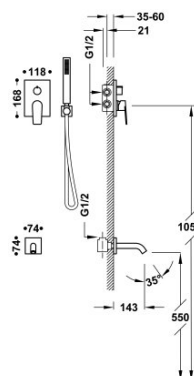

TRES

21128007BM

Kit de grifo monomando empotrado de 2 vías Rapid-Box para bañera y ducha

- Cuerpo empotrado incluido.
- Con maneta. Distribuidor de 2 vías.
- Caño fijo de pared.
- Soporte para ducha de mano con toma de agua a pared.
- Ducha de mano anticalcárea de latón.
- Flexo satinado.

Caja y cuerpo empotrado de rápida y fácil instalación

Ducha de mano de latón.

Certificación BELGAQUA (Bélgica)

Acabado Blanco Mate.

Referencia del cartucho (recambio):
29903507

Tres Comercial, S.A. | C/Penedès, 16-26 | Zona Industrial, Sector A | 08759 Vallirana (Barcelona)