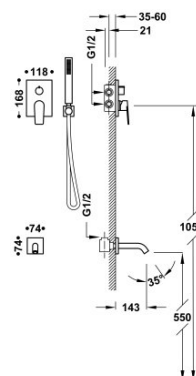

TRÉS

21128007KMB

Kit de grifo monomando empotrado de 2 vías Rapid-Box para bañera y ducha

- Cuerpo empotrado incluido.
- Con maneta. Distribuidor de 2 vías.
- Caño fijo de pared.
- Soporte para ducha de mano con toma de agua a pared.
- Ducha de mano anticalcárea de latón.
- Flexo satinado.

Caja y cuerpo empotrado de rápida y fácil instalación

Ducha de mano de latón.

Acabado Negro bronce.

Tres Comercial, S.A. | C/Penedès, 16-26 | Zona Industrial, Sector A | 08759 Vallirana (Barcelona)

T (+34) 936834004 | F (+34) 936835061 | infotres@tresgriferia.com