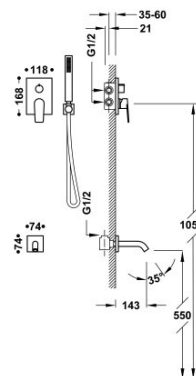

TRES

211280070M

Kit de grifo monomando empotrado de 2 vías Rapid-Box para bañera y ducha

- Cuerpo empotrado incluido.
- Con maneta. Distribuidor de 2 vías.
- Caño fijo de pared.
- Soporte para ducha de mano con toma de agua a pared.
- Ducha de mano anticalcárea de latón.
- Flexo satinado.

Caja y cuerpo empotrado de rápida y fácil instalación

Certificación BELGAQUA (Bélgica)

Referencia del cartucho (recambio):
29903507

Ducha de mano de latón.

Acabado Oro-Mate 24K.

Tres Comercial, S.A. | C/Penedès, 16-26 | Zona Industrial, Sector A | 08759 Vallirana (Barcelona)