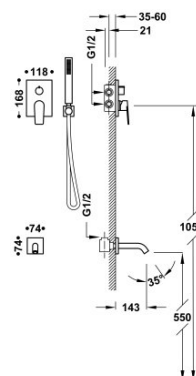

TRÉS

21128007OP

Kit de grifo monomando empotrado de 2 vías Rapid-Box para bañera y ducha

- Cuerpo empotrado incluido.
- Con maneta. Distribuidor de 2 vías.
- Caño fijo de pared.
- Soporte para ducha de mano con toma de agua a pared.
- Ducha de mano anticalcárea de latón.
- Flexo satinado.

Caja y cuerpo empotrado de rápida y fácil instalación

Ducha de mano de latón.

Acabado Oro 24K Rosa.

Tres Comercial, S.A. | C/Penedès, 16-26 | Zona Industrial, Sector A | 08759 Vallirana (Barcelona)

T (+34) 936834004 | F (+34) 936835061 | infotres@tresgriferia.com