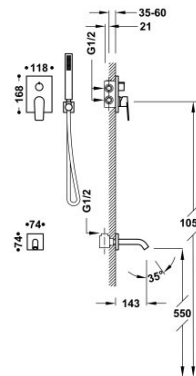

TRES

21128007OR

Kit de grifo monomando empotrado de 2 vías Rapid-Box para bañera y ducha

- Cuerpo empotrado incluido.
- Con maneta. Distribuidor de 2 vías.
- Caño fijo de pared.
- Soporte para ducha de mano con toma de agua a pared.
- Ducha de mano anticalcárea de latón.
- Flexo satinado.

Caja y cuerpo empotrado de rápida y fácil instalación

Certificación BELGAQUA (Bélgica)

Referencia del cartucho (recambio):
29903507

Ducha de mano de latón.

Acabado Oro 24K.

Tres Comercial, S.A. | C/Penedès, 16-26 | Zona Industrial, Sector A | 08759 Vallirana (Barcelona)

T (+34) 936834004 | F (+34) 936835061 | infotres@tresgriferia.com

www.tresgriferia.com