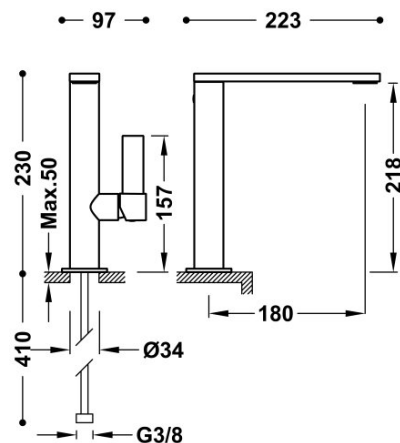

TRES

21130501

Grifo monomando alto con maneta lateral para lavabo

Latiguillos de alimentación flexibles G3/8.

Ángulo de giro del caño 360°

Cold-tres®. Ahorro energético. El grifo siempre se abre con agua fría, evitando el encendido innecesario del calentador.