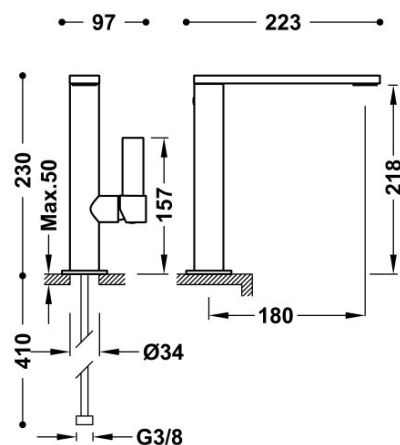

TRES

21130501AC

Grifo monomando alto con maneta lateral para lavabo

Latiguillos de alimentación flexibles G3/8.

Ángulo de giro del caño 360°

Cold-tres®. Ahorro energético. El grifo siempre se abre con agua fría, evitando el encendido innecesario del calentador.