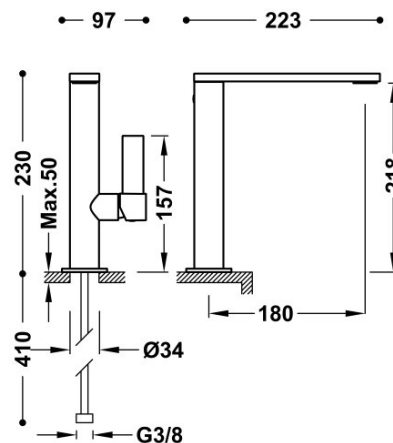

TRÉS

21130501BM

Grifo monomando alto con maneta lateral para lavabo

Latiguillos de alimentación flexibles G3/8.

Ángulo de giro del caño 360°

Cold-tres®. Ahorro energético. El grifo siempre se abre con agua fría, evitando el encendido innecesario del calentador.