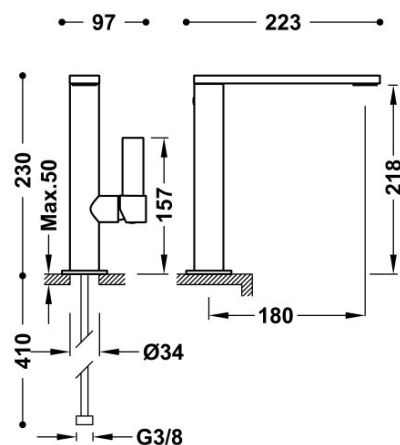

## 21130501KM

### Grifo monomando alto con maneta lateral para lavabo

Latiguillos de alimentación flexibles G3/8.

Ángulo de giro del caño 360°

Cold-tres®. Ahorro energético. El grifo siempre se abre con agua fría, evitando el encendido innecesario del calentador.