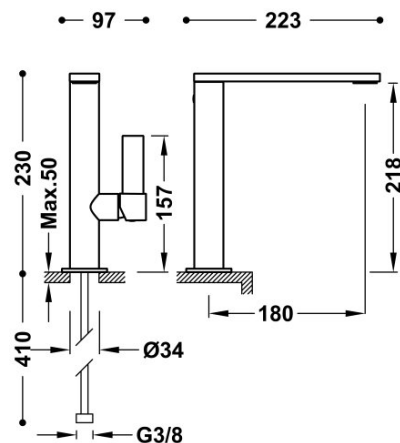

TRÉS

21130501KMB

Grifo monomando alto con maneta lateral para lavabo

Latiguillos de alimentación flexibles G3/8.

Ángulo de giro del caño 360°

Cold-tres®. Ahorro energético. El grifo siempre se abre con agua fría, evitando el encendido innecesario del calentador.