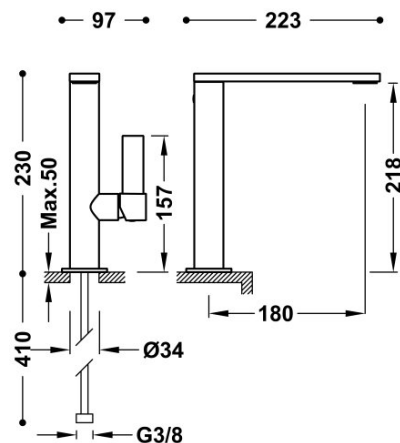

TRÉS

21130501NM

Grifo monomando alto con maneta lateral para lavabo

Latiguillos de alimentación flexibles G3/8.

Ángulo de giro del caño 360°

Cold-tres®. Ahorro energético. El grifo siempre se abre con agua fría, evitando el encendido innecesario del calentador.