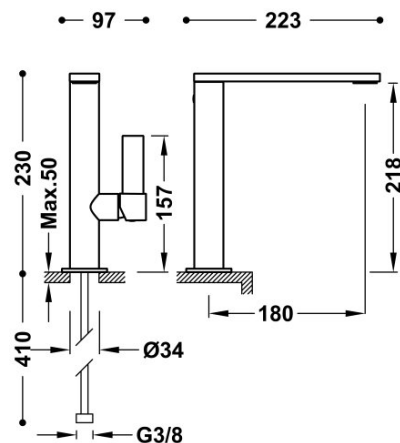

TRÉS

211305010M

Grifo monomando alto con maneta lateral para lavabo

Latiguillos de alimentación flexibles G3/8.

Ángulo de giro del caño 360°

Cold-tres®. Ahorro energético. El grifo siempre se abre con agua fría, evitando el encendido innecesario del calentador.