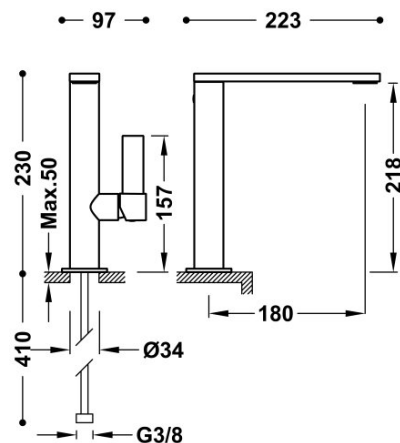

TRES

21130501OP

Grifo monomando alto con maneta lateral para lavabo

Latiguillos de alimentación flexibles G3/8.

Ángulo de giro del caño 360°

Cold-tres®. Ahorro energético. El grifo siempre se abre con agua fría, evitando el encendido innecesario del calentador.