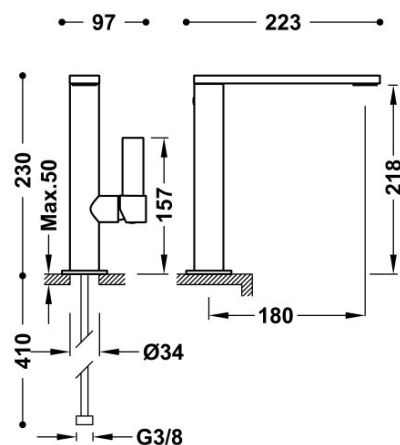

TRÉS

21130501OR

Grifo monomando alto con maneta lateral para lavabo

Latiguillos de alimentación flexibles G3/8.

Ángulo de giro del caño 360°

Cold-tres®. Ahorro energético. El grifo siempre se abre con agua fría, evitando el encendido innecesario del calentador.