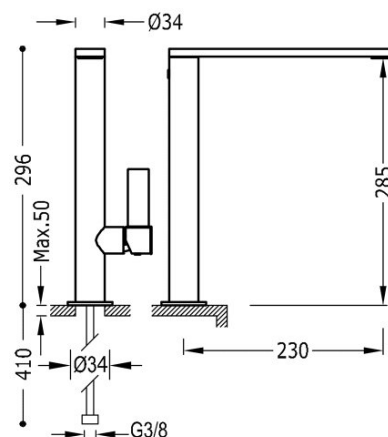

TRES

21140501

Grifo monomando XXL con maneta lateral para lavabo

Latiguillos de alimentación flexibles G3/8.

Ángulo de giro del caño 360°

Cold-tres®. Ahorro energético. El grifo siempre se abre con agua fría, evitando el encendido innecesario del calentador.

Acabado Cromo.

Tres Comercial, S.A. | C/Penedès, 16-26 | Zona Industrial, Sector A | 08759 Vallirana (Barcelona)

T (+34) 936834004 | F (+34) 936835061 | infotres@tresgriferia.com

www.tresgriferia.com