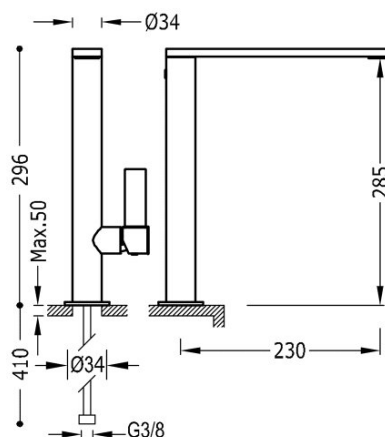

TRES

21140501AC

Grifo monomando XXL con maneta lateral para lavabo

Latiguillos de alimentación flexibles G3/8.

Ángulo de giro del caño 360°

Cold-tres®. Ahorro energético. El grifo siempre se abre con agua fría, evitando el encendido innecesario del calentador.