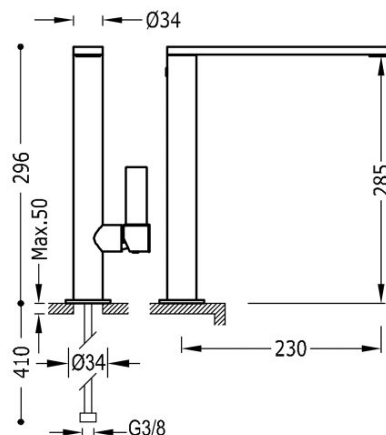

TRES

21140501BM

Grifo monomando XXL con maneta lateral para lavabo

Latiguillos de alimentación flexibles G3/8.

Ángulo de giro del caño 360°

Cold-tres®. Ahorro energético. El grifo siempre se abre con agua fría, evitando el encendido innecesario del calentador.