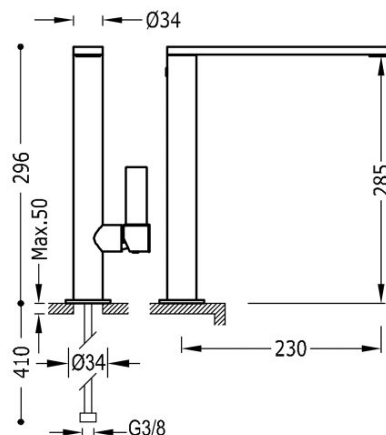

TRES

21140501KM

Grifo monomando XXL con maneta lateral para lavabo

Latiguillos de alimentación flexibles G3/8.

Ángulo de giro del caño 360°

Cold-tres®. Ahorro energético. El grifo siempre se abre con agua fría, evitando el encendido innecesario del calentador.