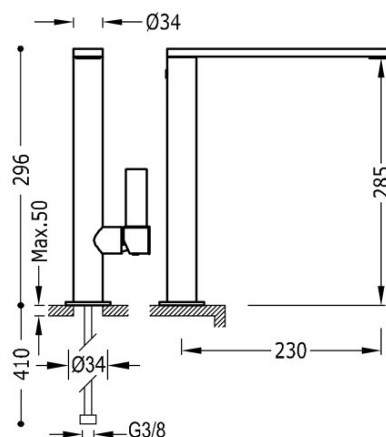

TRES

21140501OM

Grifo monomando XXL con maneta lateral para lavabo

Latiguillos de alimentación flexibles G3/8.

Ángulo de giro del caño 360°

Cold-tres®. Ahorro energético. El grifo siempre se abre con agua fría, evitando el encendido innecesario del calentador.