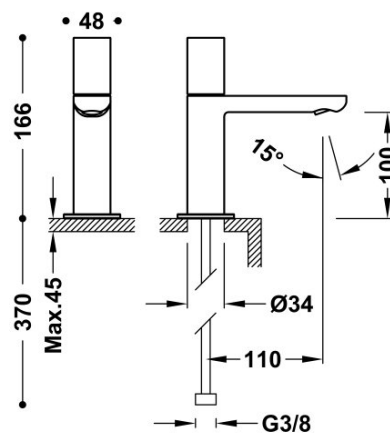

## 21150301

**Grifo de 1 agua para lavabo**

Con latiguillo de alimentación flexible G3/8.

Acabado Cromo.

Tres Comercial, S.A. | C/Penedès, 16-26 | Zona Industrial, Sector A | 08759 Vallirana (Barcelona)

T (+34) 936834004 | F (+34) 936835061 | [infotres@tresgriferia.com](mailto:infotres@tresgriferia.com)