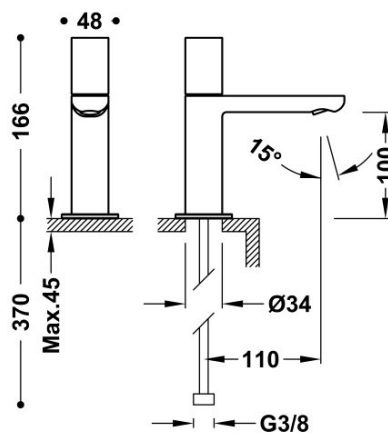

TRES

21150301BM

Grifo de 1 agua para lavabo

Con latiguillo de alimentación flexible G3/8.

Acabado Blanco Mate.

Tres Comercial, S.A. | C/Penedès, 16-26 | Zona Industrial, Sector A | 08759 Vallirana (Barcelona)