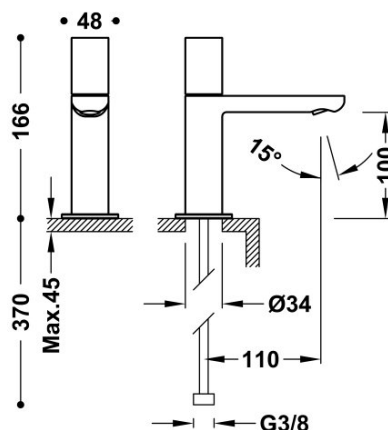

## 21150301KM

### Grifo de 1 agua para lavabo

Con latiguillo de alimentación flexible G3/8.

Acabado Negro Metalizado.

Tres Comercial, S.A. | C/Penedès, 16-26 | Zona Industrial, Sector A | 08759 Vallirana (Barcelona)

T (+34) 936834004 | F (+34) 936835061 | [infotres@tresgriferia.com](mailto:infotres@tresgriferia.com)