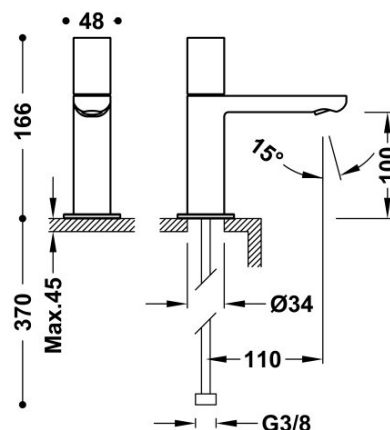

TRES

21150301KMB

Grifo de 1 agua para lavabo

Con latiguillo de alimentación flexible G3/8.

Acabado Negro bronce.

Tres Comercial, S.A. | C/Penedès, 16-26 | Zona Industrial, Sector A | 08759 Vallirana (Barcelona)