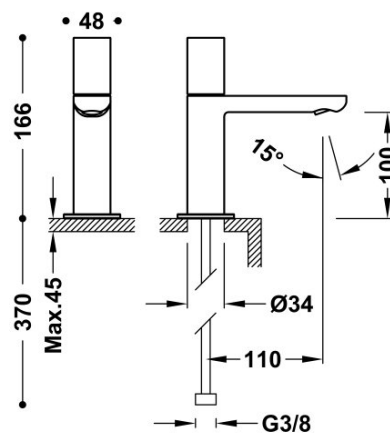

## 21150301NM

### Grifo de 1 agua para lavabo

Con latiguillo de alimentación flexible G3/8.

Acabado Negro Mate.

Tres Comercial, S.A. | C/Penedès, 16-26 | Zona Industrial, Sector A | 08759 Vallirana (Barcelona)

T (+34) 936834004 | F (+34) 936835061 | [infotres@tresgriferia.com](mailto:infotres@tresgriferia.com)