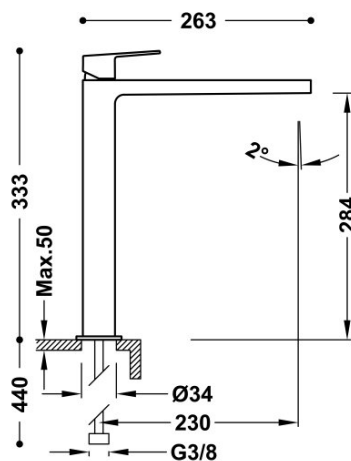

TRES

21180301

Grifo monomando XXL para lavabo

Con maneta. Latiguillos de alimentación flexibles G3/8.

Acabado Cromo.

Tres Comercial, S.A. | C/Penedès, 16-26 | Zona Industrial, Sector A | 08759 Vallirana (Barcelona)