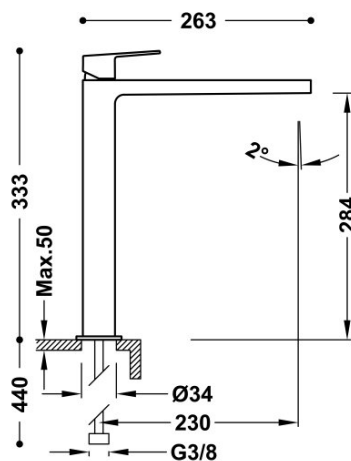

TRES

21180301AC

Grifo monomando XXL para lavabo

Con maneta. Latiguillos de alimentación flexibles G3/8.

Acabado Acero.

Tres Comercial, S.A. | C/Penedès, 16-26 | Zona Industrial, Sector A | 08759 Vallirana (Barcelona)