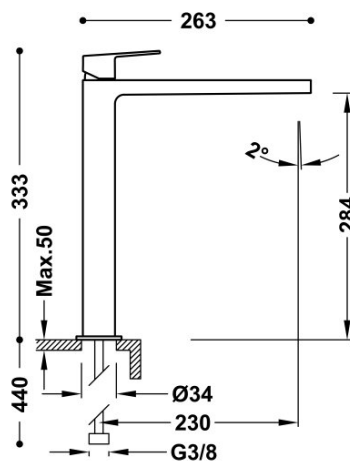

TRES

21180301BM

Grifo monomando XXL para lavabo

Con maneta. Latiguillos de alimentación flexibles G3/8.

Acabado Blanco Mate.

Tres Comercial, S.A. | C/Penedès, 16-26 | Zona Industrial, Sector A | 08759 Vallirana (Barcelona)