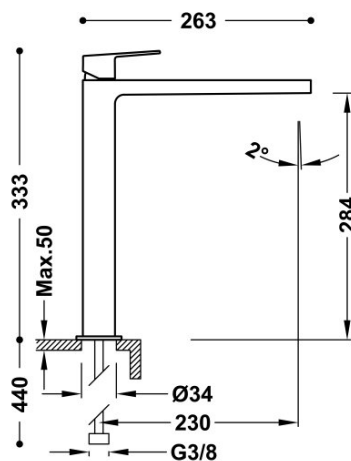

TRES

21180301KM

Grifo monomando XXL para lavabo

Con maneta. Latiguillos de alimentación flexibles G3/8.

Acabado Negro Metalizado.

Tres Comercial, S.A. | C/Penedès, 16-26 | Zona Industrial, Sector A | 08759 Vallirana (Barcelona)