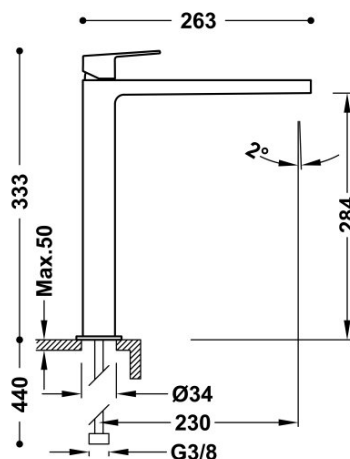

TRES

21180301KMB

Grifo monomando XXL para lavabo

Con maneta. Latiguillos de alimentación flexibles G3/8.

Acabado Negro bronce.

Tres Comercial, S.A. | C/Penedès, 16-26 | Zona Industrial, Sector A | 08759 Vallirana (Barcelona)