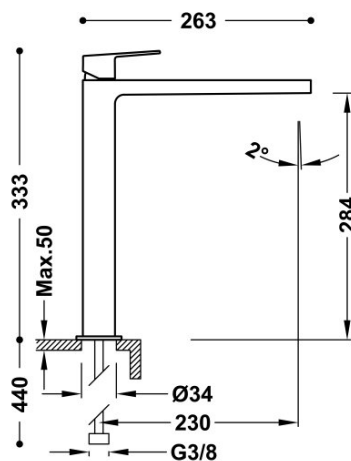

TRES

21180301OP

Grifo monomando XXL para lavabo

Con maneta. Latiguillos de alimentación flexibles G3/8.

Acabado Oro 24K Rosa.

Tres Comercial, S.A. | C/Penedès, 16-26 | Zona Industrial, Sector A | 08759 Vallirana (Barcelona)

T (+34) 936834004 | F (+34) 936835061 | infotres@tresgriferia.com

www.tresgriferia.com