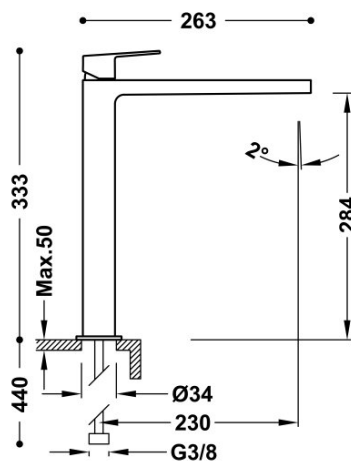

TRES

21180301OR

Grifo monomando XXL para lavabo

Con maneta. Latiguillos de alimentación flexibles G3/8.

Acabado Oro 24K.

Tres Comercial, S.A. | C/Penedès, 16-26 | Zona Industrial, Sector A | 08759 Vallirana (Barcelona)