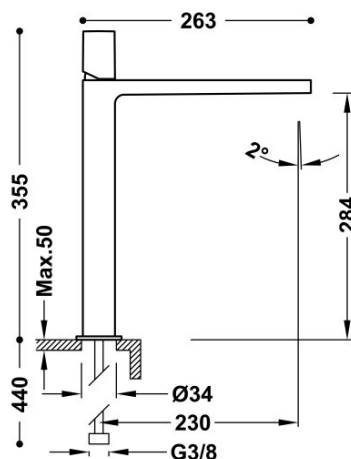

TRES

21180302

Grifo monomando XXL para lavabo

Con volante. Latiguillos de alimentación flexibles G3/8.

Acabado Cromo.

Tres Comercial, S.A. | C/Penedès, 16-26 | Zona Industrial, Sector A | 08759 Vallirana (Barcelona)