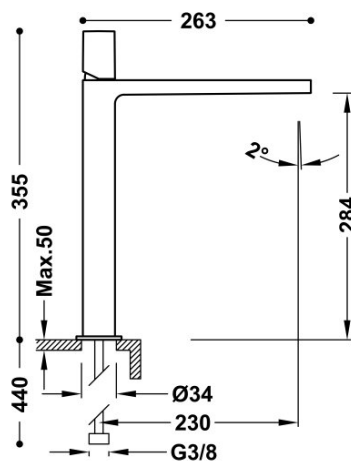

TRES

21180302AC

Grifo monomando XXL para lavabo

Con volante. Latiguillos de alimentación flexibles G3/8.

Acabado Acero.

Tres Comercial, S.A. | C/Penedès, 16-26 | Zona Industrial, Sector A | 08759 Vallirana (Barcelona)