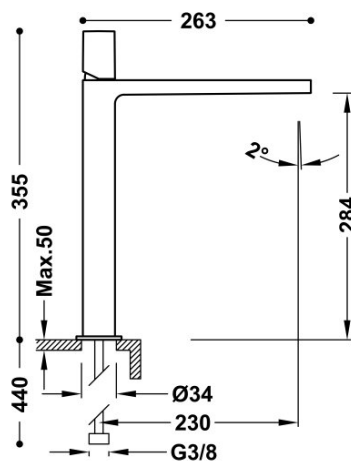

TRES

21180302BM

Grifo monomando XXL para lavabo

Con volante. Latiguillos de alimentación flexibles G3/8.

Acabado Blanco Mate.

Tres Comercial, S.A. | C/Penedès, 16-26 | Zona Industrial, Sector A | 08759 Vallirana (Barcelona)