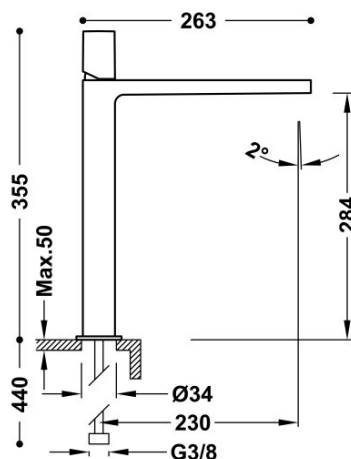

TRES

21180302KM

Grifo monomando XXL para lavabo

Con volante. Latiguillos de alimentación flexibles G3/8.

Acabado Negro Metalizado.

Tres Comercial, S.A. | C/Penedès, 16-26 | Zona Industrial, Sector A | 08759 Vallirana (Barcelona)